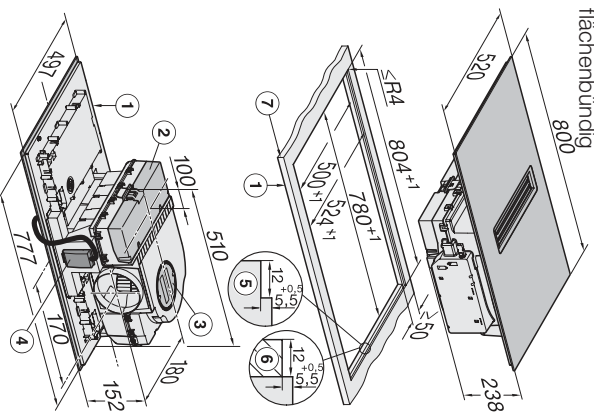

Tischlüfter TwainOne
KMDA 7676 FL-U BlackPerfection,
flächenbündig

1) vorn
2) abnehmbare Auffangwanne
3) Reinigungsklappe
4) Netzanschlusskasten mit Netzanschlussleitung, L = 1440 mm
5) Stufenrandsung Naturstein-Arbeitsplatte
6) Holzleiste 12 mm (kein mitgeliefertes Zubehör)