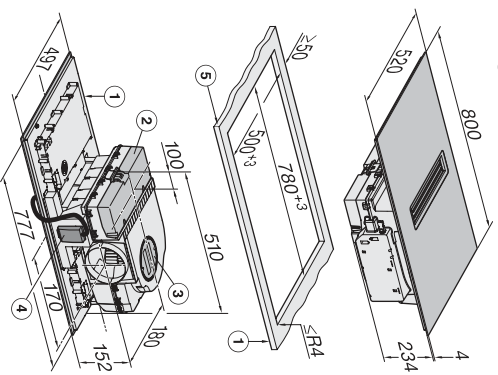

Tischlüfter TwainOne
KMDA 7676 FL-U BlackPerfection,
aufliegend

1) vorn
2) abnehmbare Auffangwanne
3) Reinigungsklappe
4) Netzanschlusskasten mit Netzanschlussleitung, L = 1440 mm